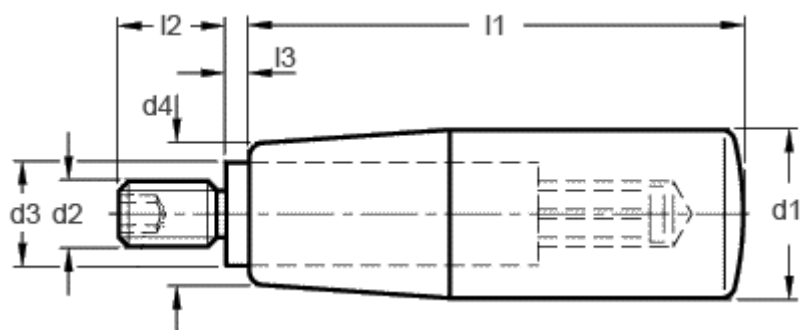

Varenummer: 201154171
Beskrivelse: E+G Drejeligt cylindergreb
GN 598.1-KU-21-M6

Mål

$d_1 = 21$
 $d_2 = M6$
 $d_3 = 10$
 $d_4 = 17$
 $l_1 = 50$
 $l_2 = 13$
 $l_3 = 2.5$